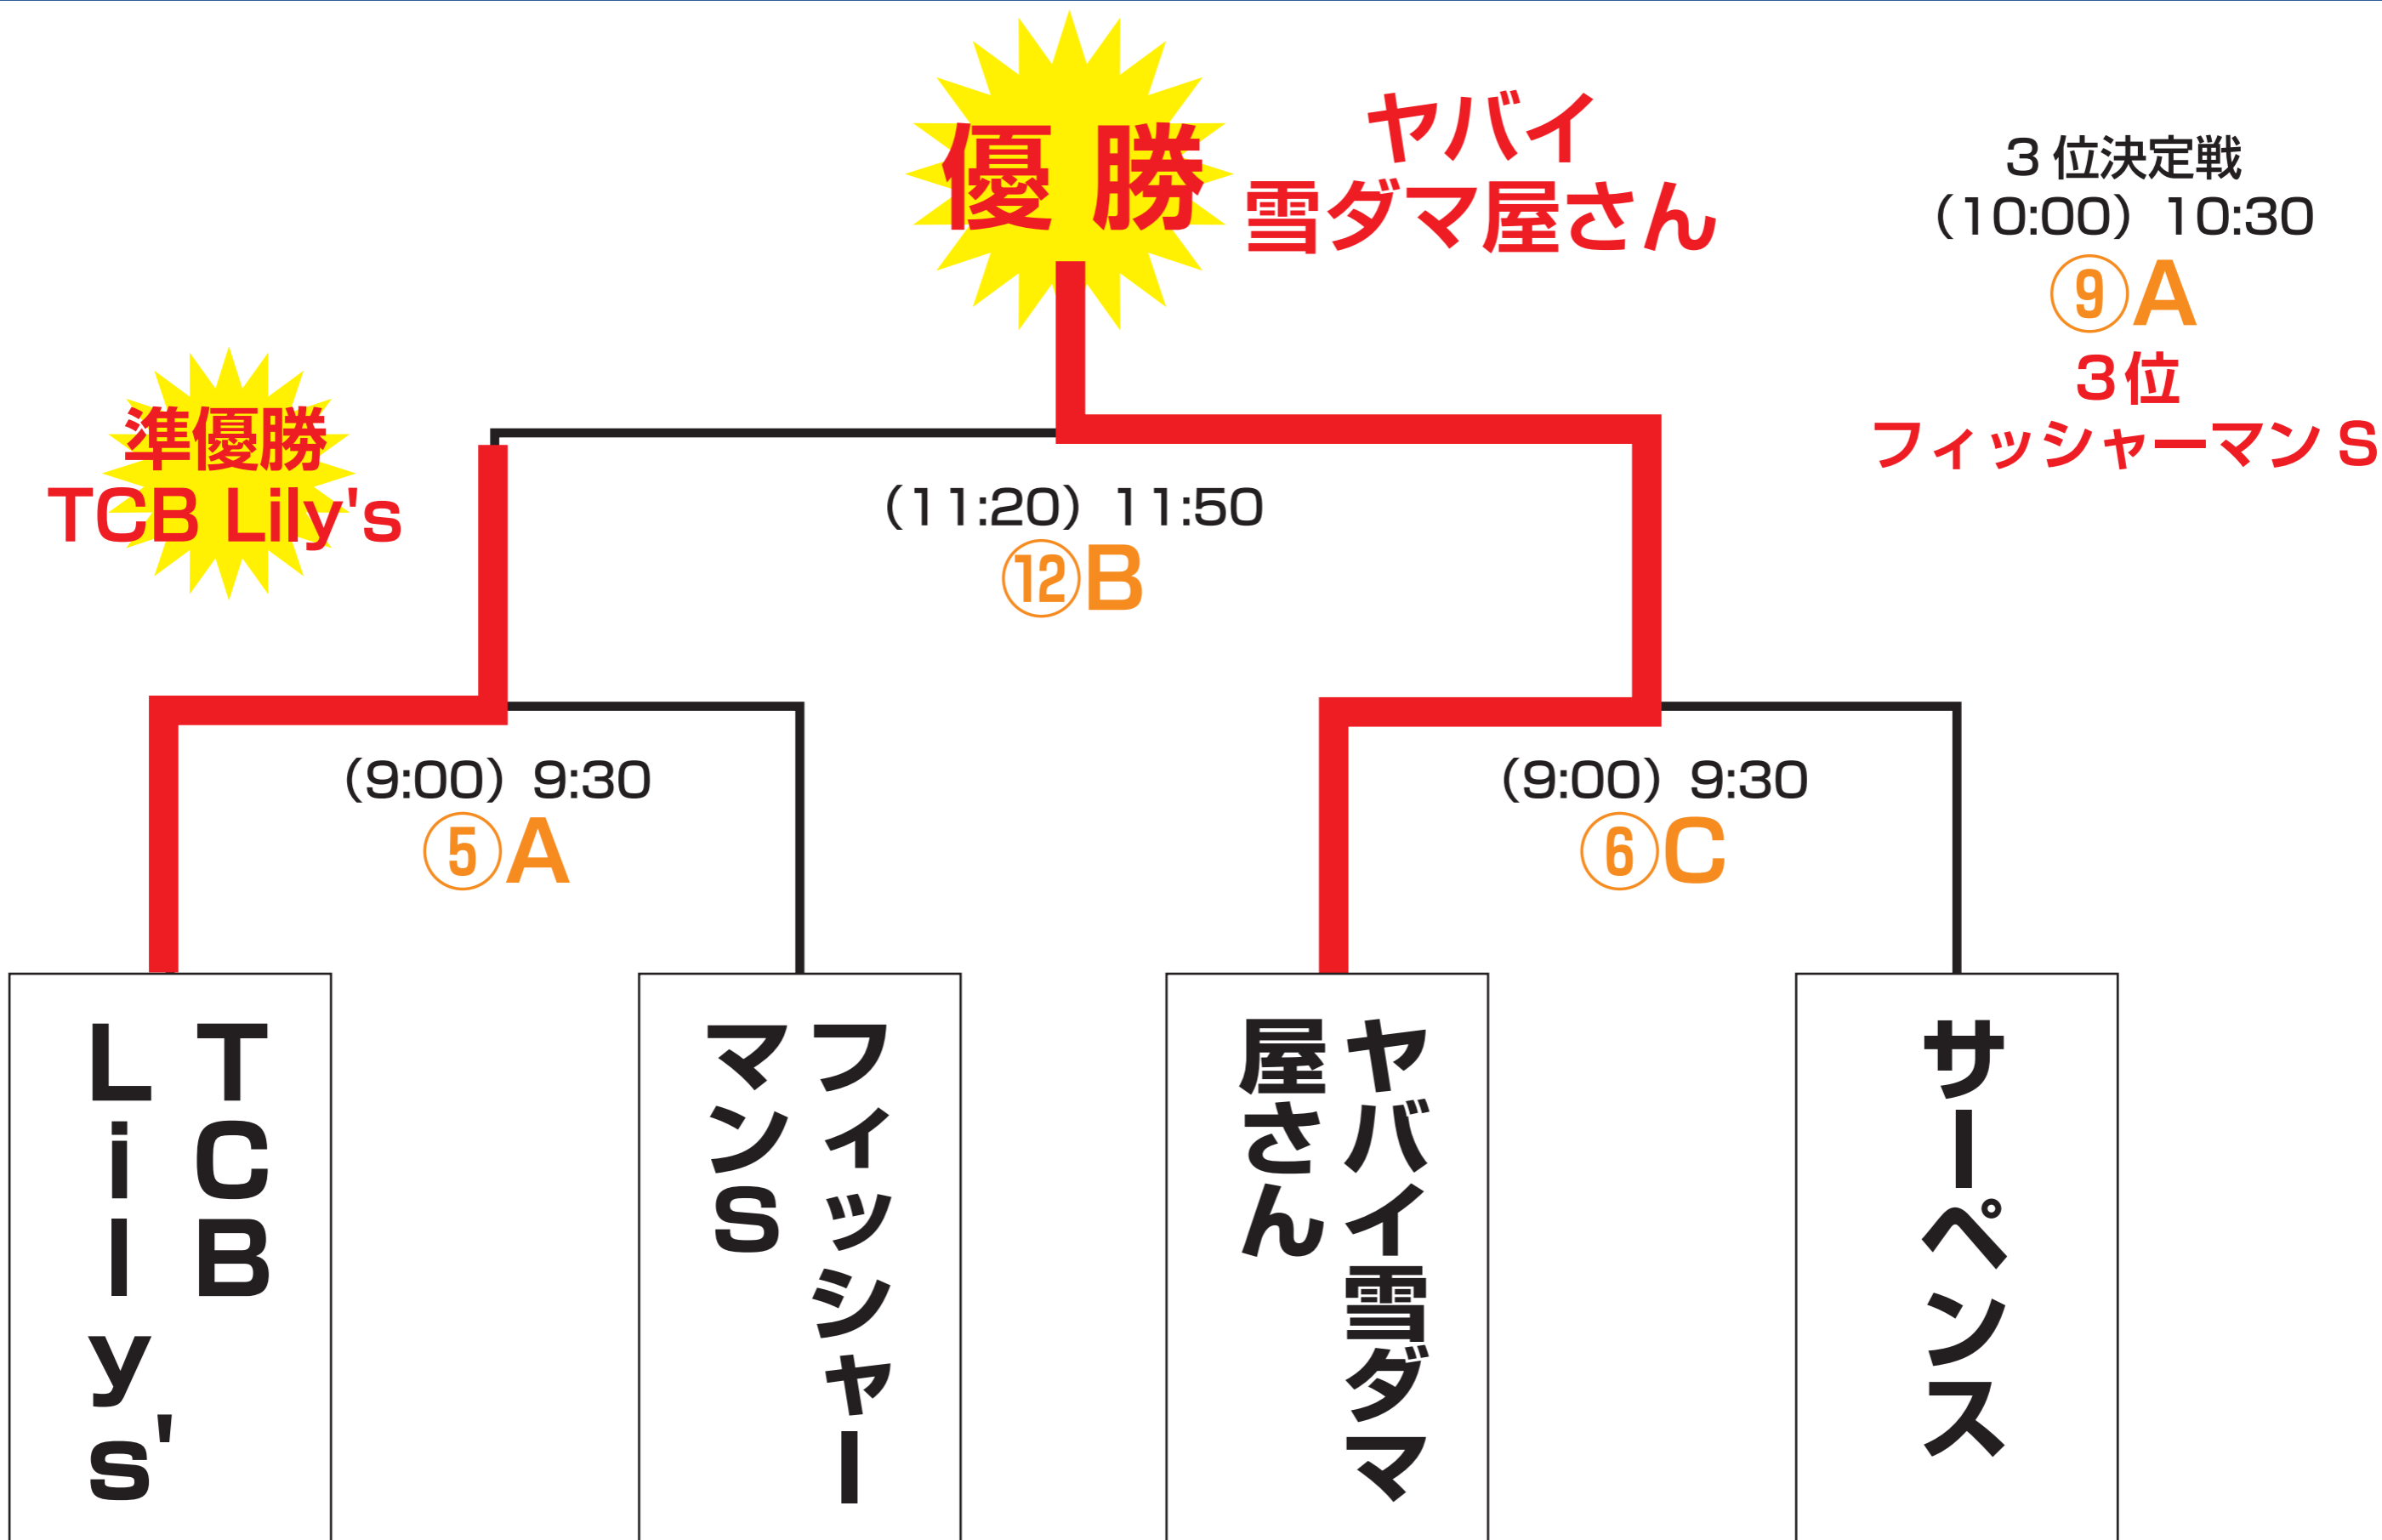

本気モードステージ 決勝トーナメント

• 決勝トーナメントの組合わせは予選リーグ終了後抽選で行います。 ※()内は雪玉製造開始時刻です。 ※ABCは使用コートです。

男女ミックスステージ 決勝トーナメント

• 決勝トーナメントの組合わせは予選リーグ終了後抽選で行います。 ※()内は雪玉製造開始時刻です。 ※ABCDは使用コートです。

キッズ 決勝トーナメント

優勝

(14:00) 14:30

42
(13:00) 13:30

43
(13:00) 13:30

3組 1位

1組 1位

2組 1位

3組 2位

Jr.
Lily's

銭形
スーパーキッズ

少年団A
川前スポーツ

松尾野球
スポ少A