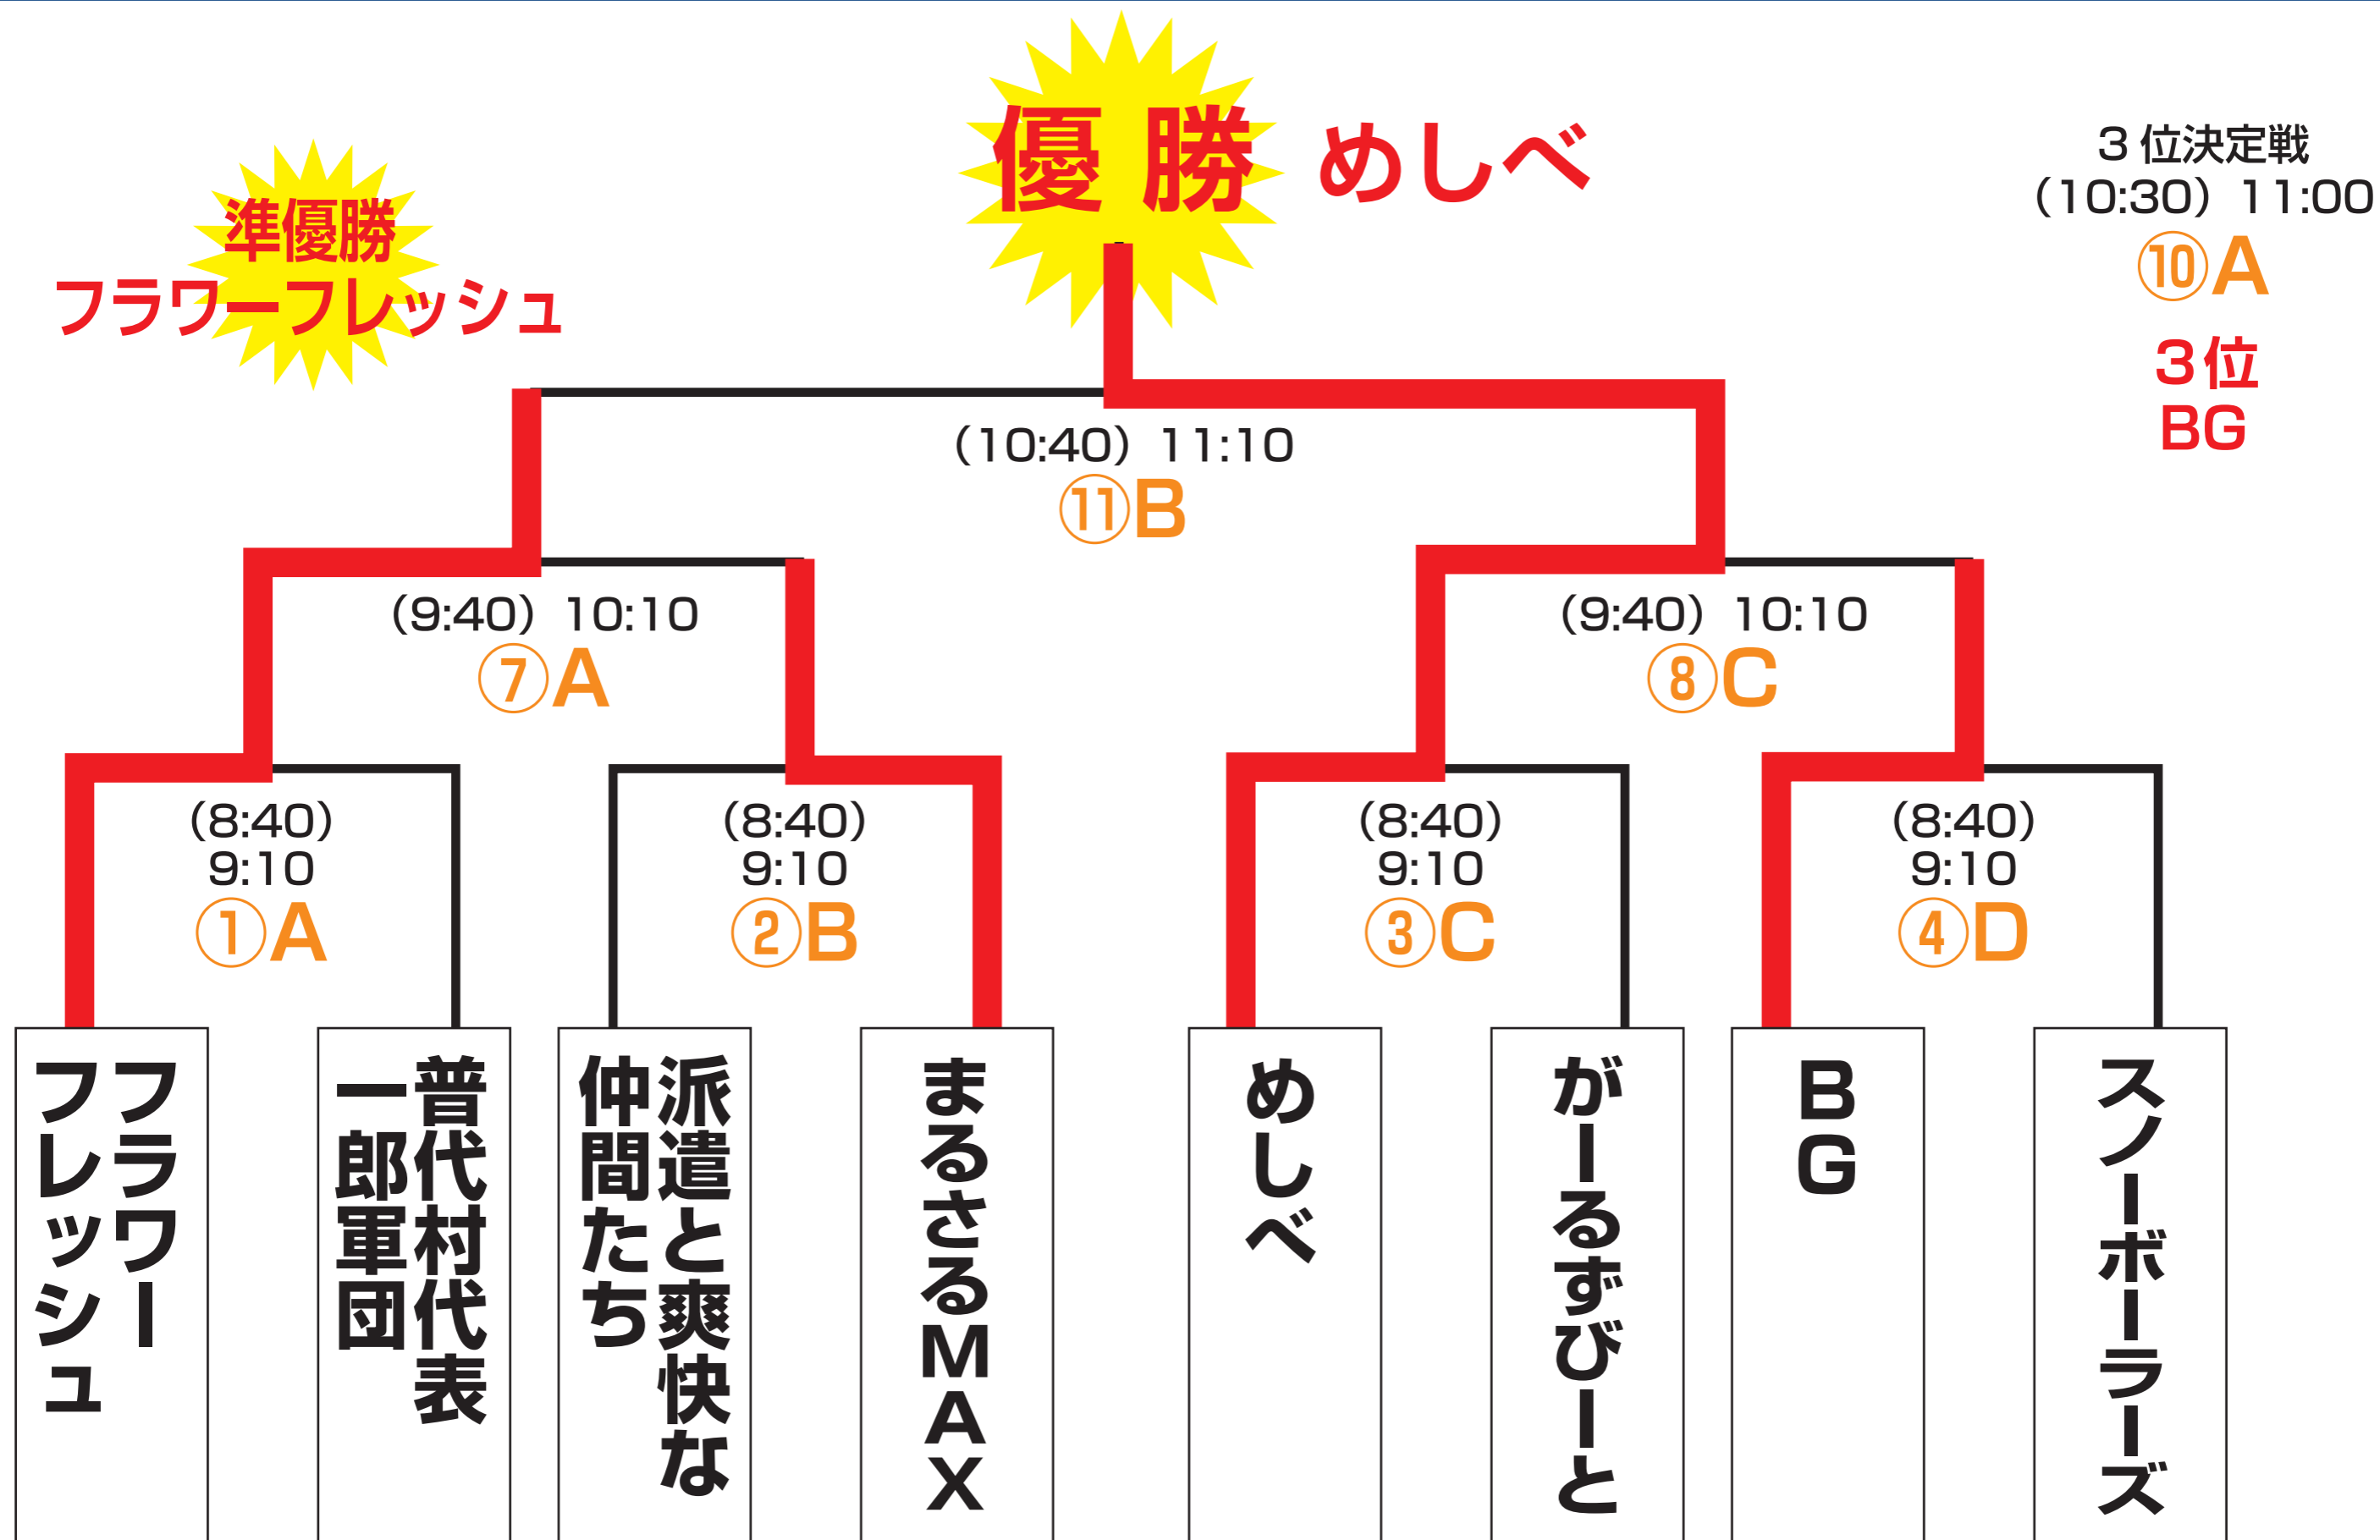

本気モードステージ 決勝トーナメント

• 決勝トーナメントの組合わせは予選リーグ終了後抽選で行います。 ※()内は雪玉製造開始時刻です。 ※ABCは使用コートです。

男女ミックスステージ 決勝トーナメント

• 決勝トーナメントの組合わせは予選リーグ終了後抽選で行います。 ※()内は雪玉製造開始時刻です。 ※ABCDは使用コートです。

キッズ 決勝トーナメント

優勝

(14:00) 14:30

42
(13:00) 13:30

43
(13:00) 13:30

3組 1位

1組 1位

2組 1位

3組 2位

Jr.
Lily's

銭形
スーパーキッズ

少年団A
川前スポーツ

松尾野球
スポ少A