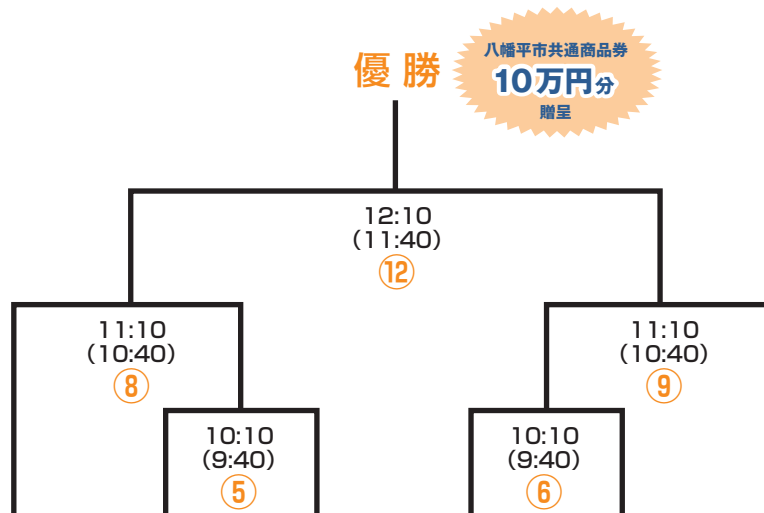

## 本気モードステージ 決勝トーナメント

- 決勝トーナメントの組合わせは一日目終了後抽選を行います。
- ※( )内は雪玉製造開始時刻です。

## 男女ミックスステージ 決勝トーナメント

- 決勝トーナメントの組合わせは一日目終了後抽選を行います。
- ※( )内は雪玉製造開始時刻です。