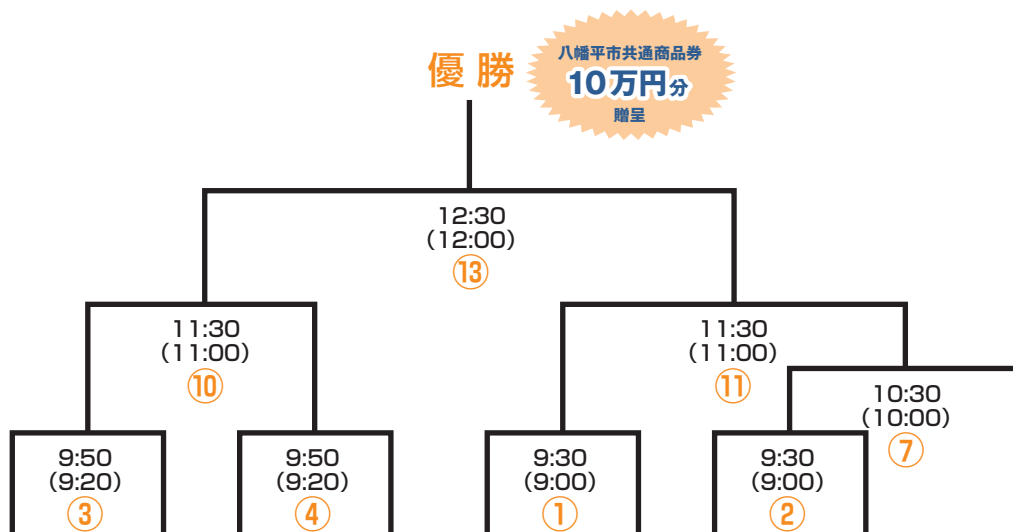

## 本気モードステージ 決勝トーナメント

- 決勝トーナメントの組合わせは一日目終了後抽選を行います。
- ※( )内は雪玉製造開始時刻です。

## 男女ミックスステージ 決勝トーナメント

- 決勝トーナメントの組合わせは一日目終了後抽選を行います。
- ※( )内は雪玉製造開始時刻です。